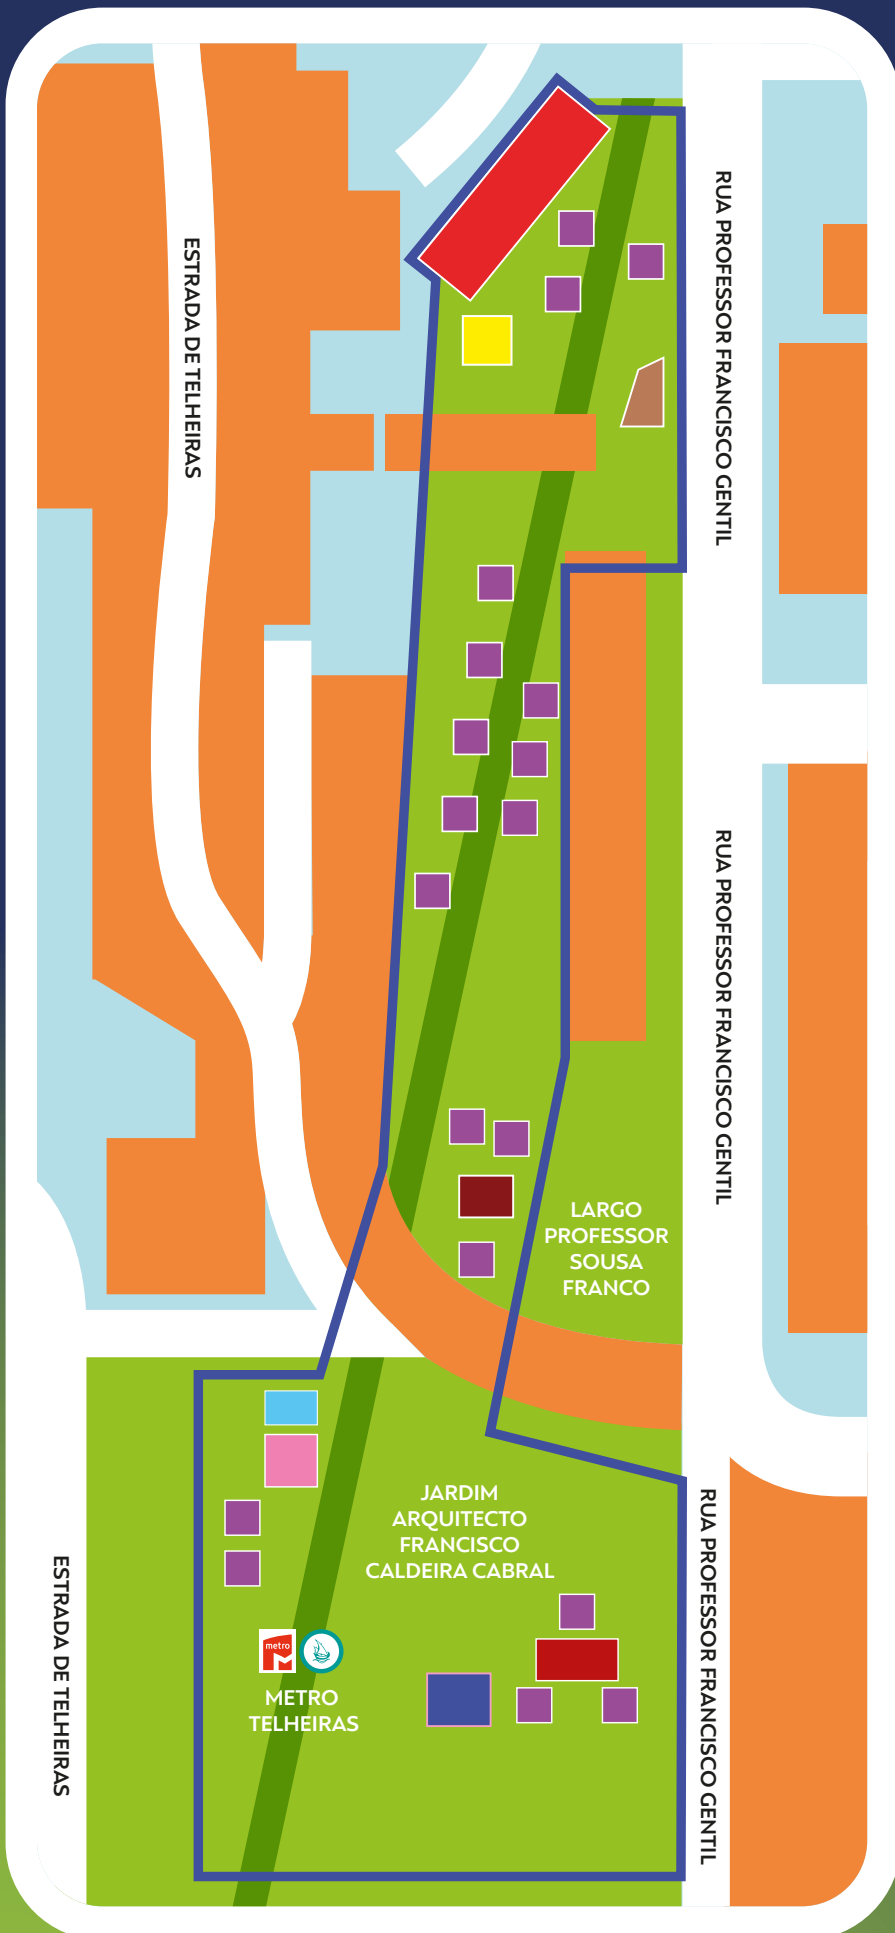

MAPA

SEMANA EUROPEIA DA MOBILIDADE
16-22 SETEMBRO 2020

#MobilityWeek

RECINTO COMPLETO

LAGAR DA QUINTA DE S. VINCENTE
(EXPOSIÇÃO VIDAS PLASTIFICADAS)

CICLOFICINA

FEIRA DA TRALHA, ARTESANATO E COMÉRCIO LOCAL

PALCO 1